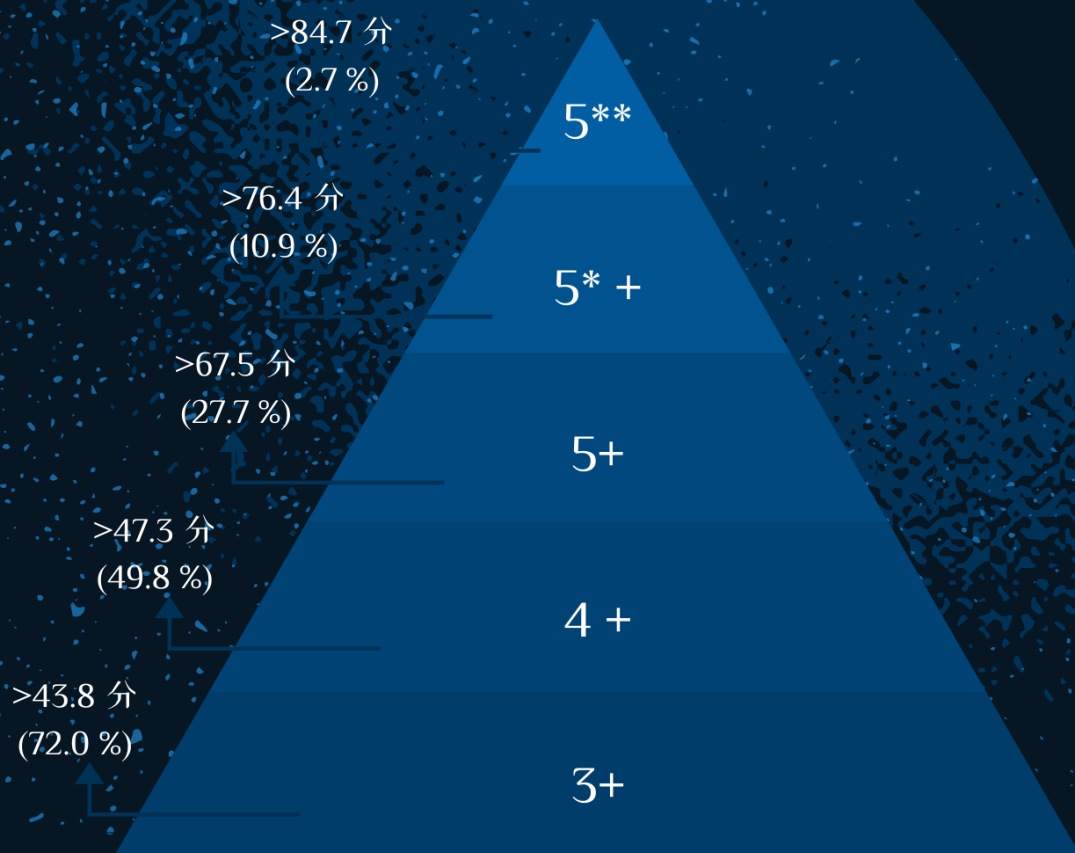

HKDSE 物理科各等級分數 及所佔人數比例

以下分數以全科成績滿分為100分計算，分數界線非考評局正式統計，只供粗略參考。
所佔人數比例為2022 DSE考評局官方公布數字。

從上圖可見，如果想取得第4級或以上，事實上並沒有想像中困難，假如你的物理底子已很穩固，接下來的時間就必須多加實戰，提升心理質素！