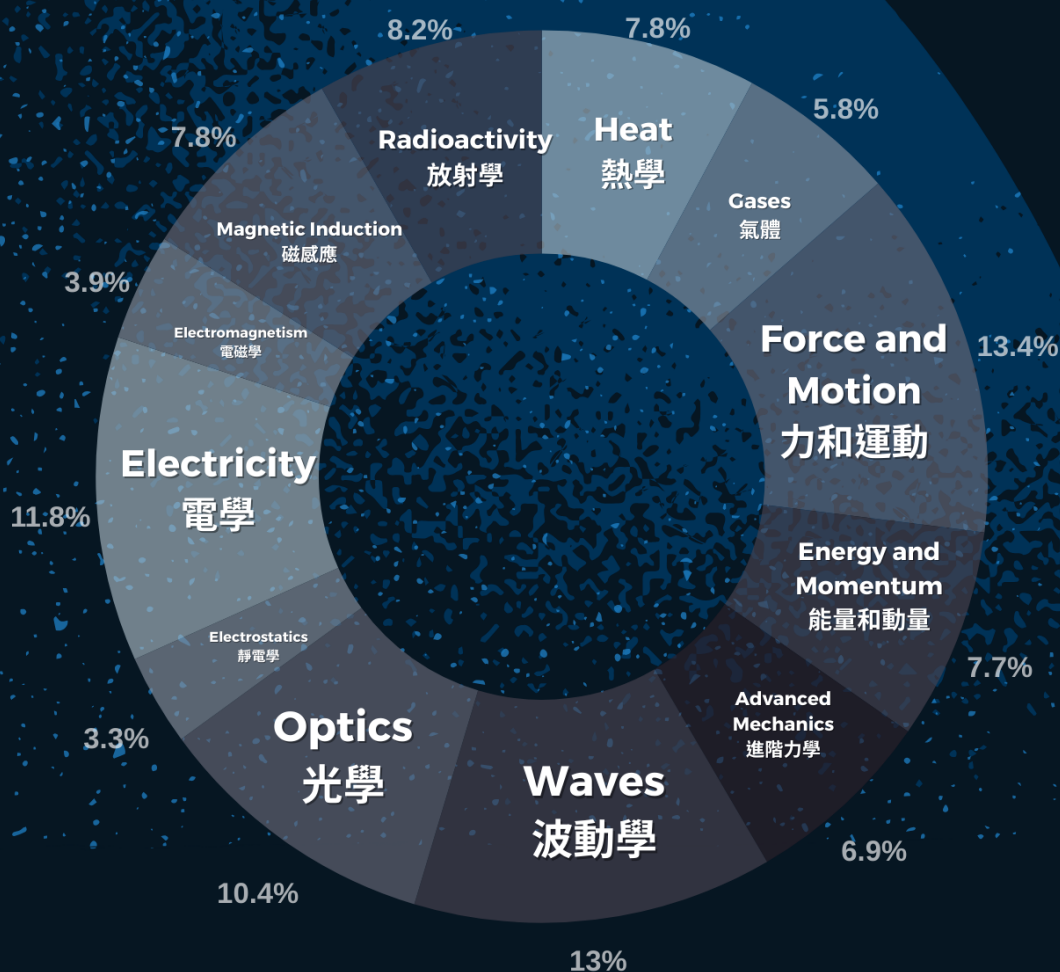

*此為參考學費，一切以報名時收據上列印的學費為準。

DOM CHAN

物理科(卷一)

課題出題分佈

物理科與其他科目不同，修讀物理科的優勢就是可以選擇其中幾個重點課題作主打，即使有部份課題未能完全掌握，只要懂得「投資」亦可於公開試中輕易取得理想成績！

事實上每個課題深淺不一，若想於公開試中「絕地翻身」，你絕對需要作出適當的「投資」！艱深的題目沒有加成，顯淺的題目亦佔分不少，你何解不用有限的時間追趕佔分重而顯淺的課題分數？只要能夠於此類課題成功取得近乎滿分，其餘課題所得的分數即可當成「獎賞」！